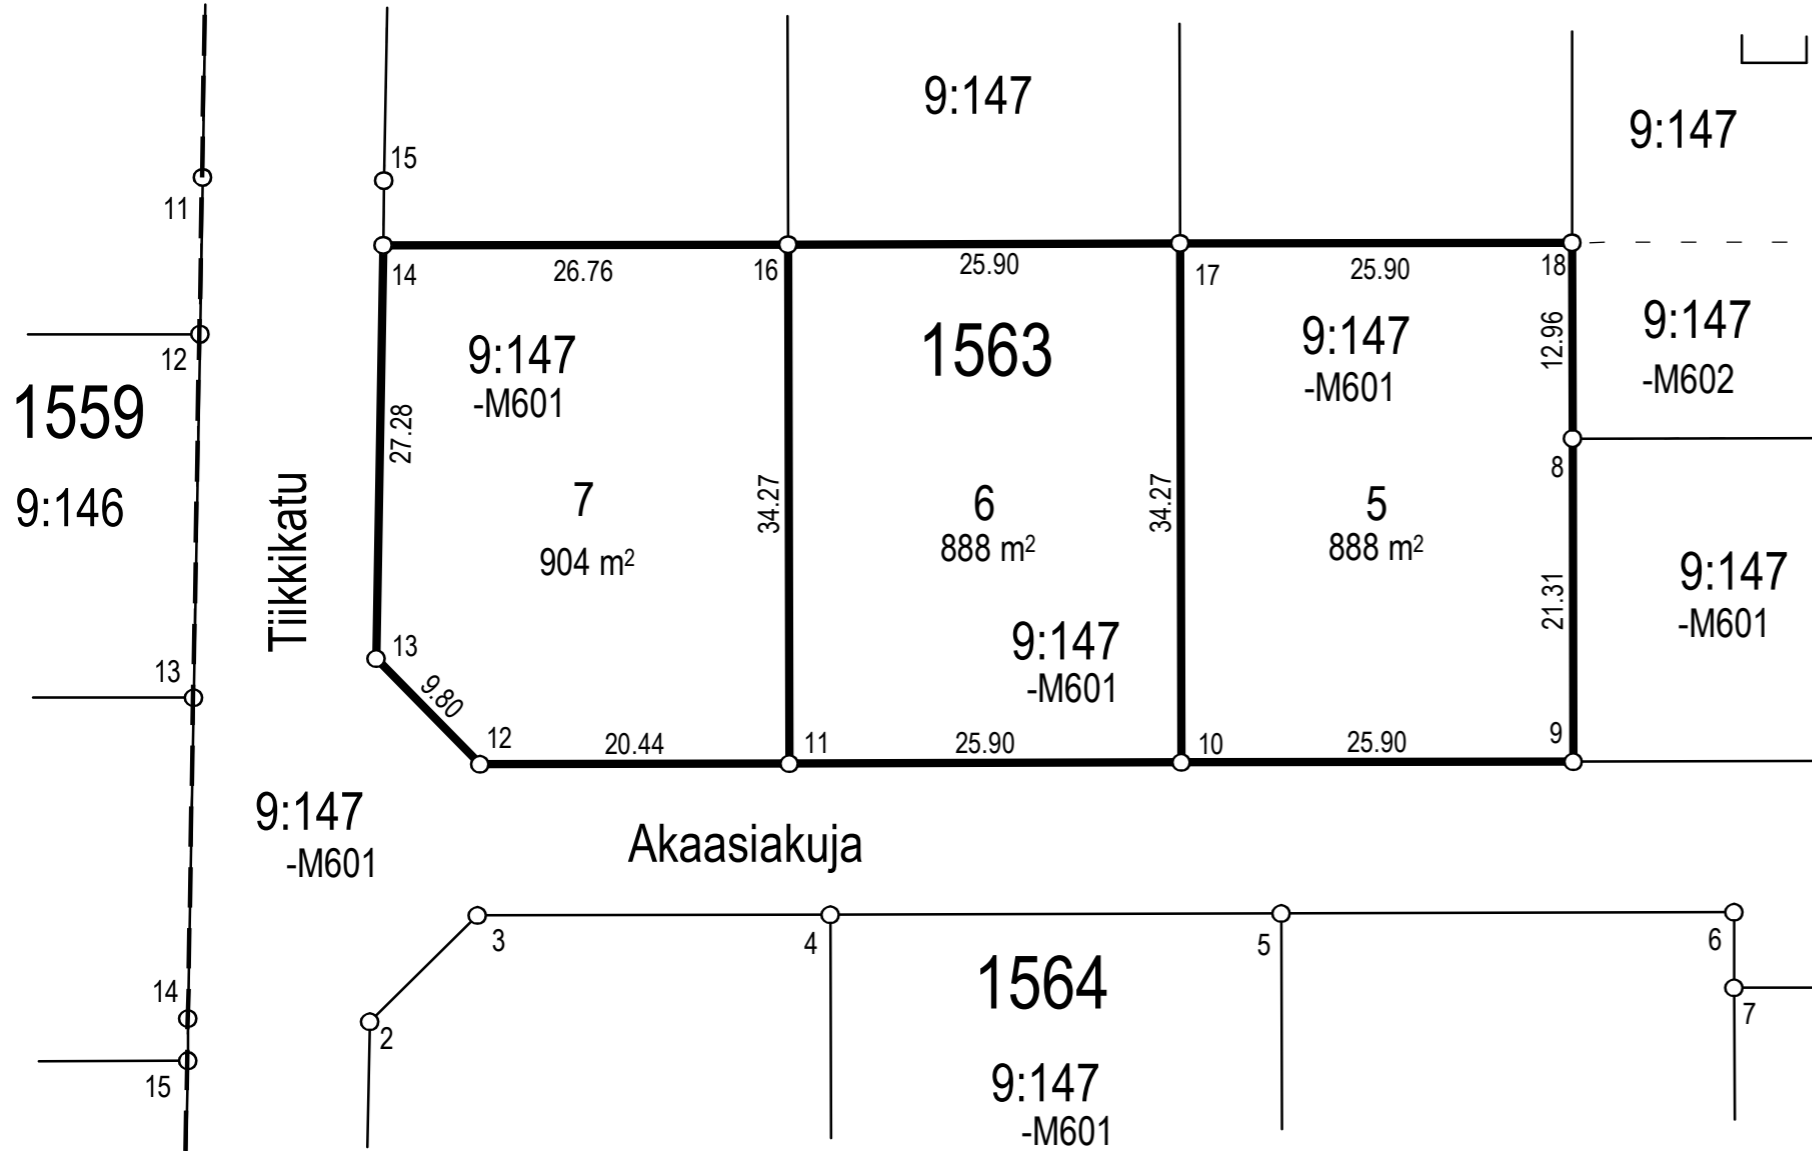

TONTTIEN MUODOSTUMINEN

Kortteli	Tontti	m2	Kiinteistötunnus
1563	5	888	186-401-9-147-M601
1563	6	888	186-401-9-147-M601
1563	7	904	186-401-9-147-M601

Koordinaattiluettelo (ETRS-GK25)

N:o	P	I
8	6710411,155	25508603,792
9	6710389,843	25508603,846
10	6710389,778	25508577,942
11	6710389,713	25508552,038
12	6710389,662	25508531,603
13	6710396,645	25508524,722
14	6710423,919	25508525,194
16	6710423,986	25508551,952
17	6710424,051	25508577,856
18	6710424,116	25508603,760

TONTTIJAKO		JÄRVENPÄÄ 1:500	
ASEMAKAAVA	150006 ON HYVÄKSYTTY 25.4.2022	KAUPUNGINOSA	15. HAARAJOKI
		KORTTELI	1563
		TONTIT	5-7
		KARTTA N:o	43/2022
TONTTIJAON LAATI	24.10.2022	HYVÄKSYTTY	
MAANMITTAUSINSINÖÖRI	ANTTI KIVIKKO	MAANMITTAUSINSINÖÖRI	